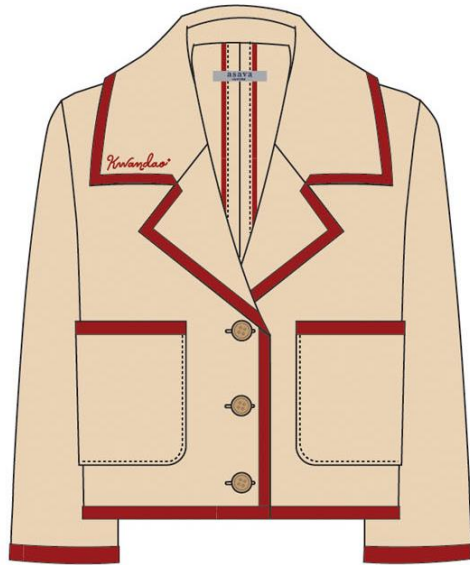

# ตารางขนาดสินค้าแจ็คเก็ตขั้วญดาว

ขนาดสินค้า(เซนติเมตร)	XS	S	M	L	XL	XXL	3XL	4XL
ไหล่กว้าง	38	39	40	41	42	43	44	45
รอบอก	91	95	99	103	107	111	115	119
รอบเอว	F	F	F	F	F	F	F	F
รอบชายเสื้อ	98	102	106	110	114	118	122	126
รอบปลายแขน	26	27	28	29	30	31	32	33
แขนยาว	51	51	51	52	52	52	52	52
เสื้อยาวข้างคอ-ชาย	54	54	54	57	57	57	60	60

asava  
uniform